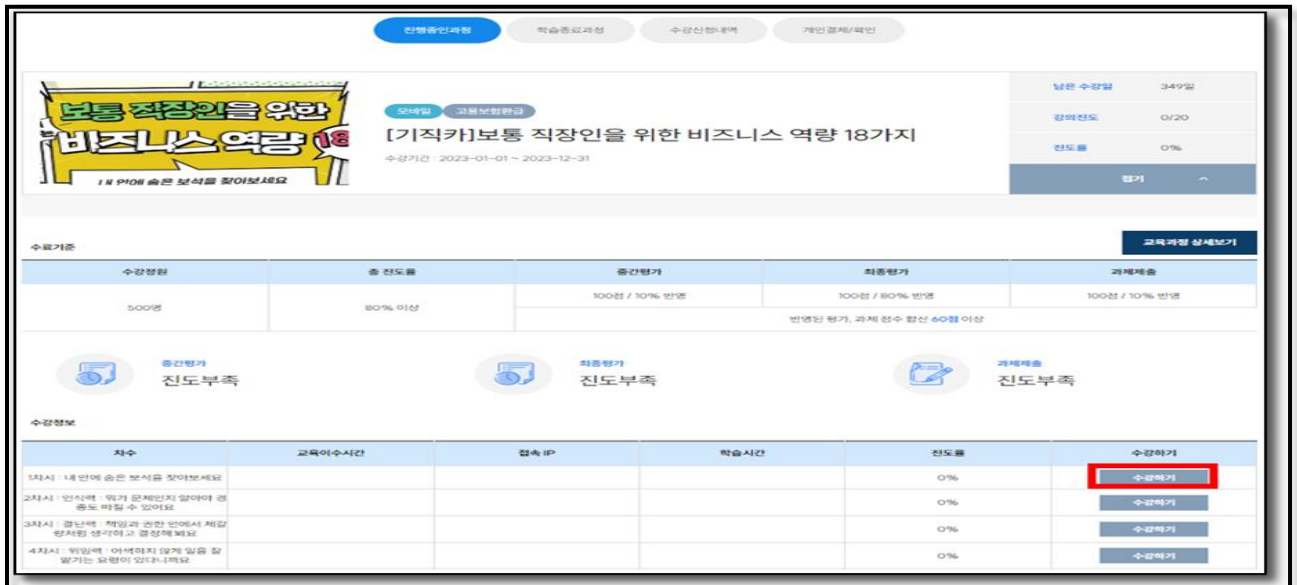

[수강방법 안내-법정의무교육]

1. 홈페이지 URL : www.elumcampus.co.kr 로 접속
2. 부여된 아이디 패스워드로 로그인 후 ->내 강의실 클릭

- 기본 패스워드 : 휴대폰숫자리 4자리(변경 후 로그인 가능)

*최초 수강하는 훈련생만 적용되며, 기존 수강생은 변경하신 패스워드로 사용해 주셔야 합니다.

3. [내 강의실]-[상세보기]-[수강하기]클릭하여 수강을 진행하시면 되고, 진도율 100% 이상일 경우 수료가 완료 됩니다.

- 산업안전보건교육의 경우 최종평가에 응시는 필수이며 75점 이상시 수료가 됩니다 (최종평가 기준)

▶ 주의사항

1. 모바일 수강방법은 PC와 동일하므로 모바일에서도 홈페이지 접속 후 로그인하셔서 수강하시면 됩니다.
2. 모바일이나 PC 동영상 수강 시 수강진행이 안 되는 등 모든 문제점은

1644-9874 (평일: 09:00시 ~ 18:00 / 토, 일, 공휴일 휴무)로 문의해 주시기 바랍니다.