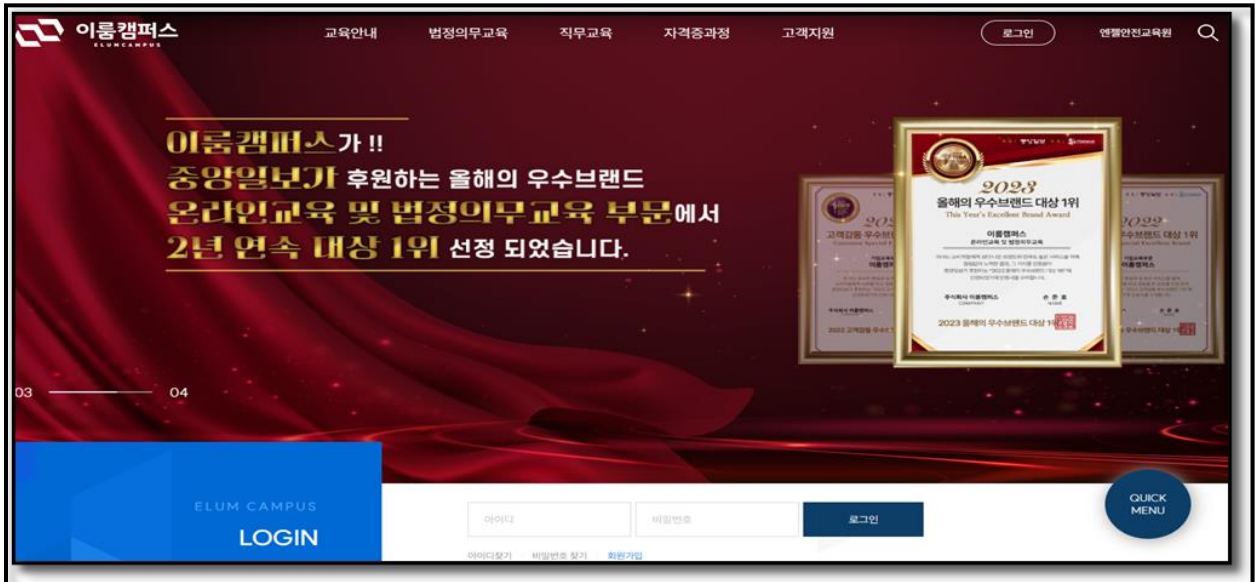

[수강방법 안내-법정의무교육]

1. 홈페이지 URL : www.elumcampus.co.kr 로 접속
2. 부여된 아이디 패스워드로 로그인 후 ->내 강의실 클릭

- 기본 패스워드 : 휴대폰숫자리 4자리(변경 후 로그인 가능)

*최초 수강하는 훈련생만 적용되며, 기존 수강생은 변경하신 패스워드로 사용해 주셔야 합니다.

3. [내 강의실]-[상세보기]-[수강하기]클릭하여 수강을 진행하시면 되고, 진도율 100% 이상일 경우 수료가 완료 됩니다.